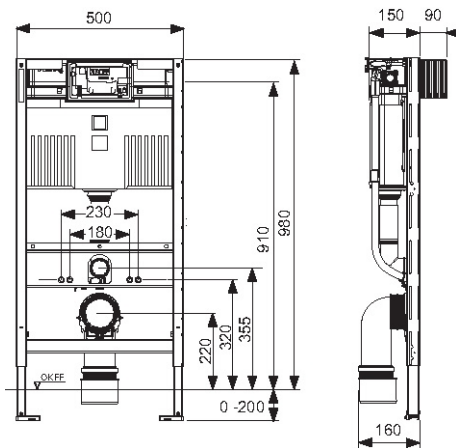

TECEprofil Innbyggingssteder, Byggehøyde 980 mm

Produktbeskrivelse

TECEprofil Innbyggingssteder med Uni 2.0 steder.

Innbyggingssteder med "easy fit" montering av betjeningsplate. Egnet for montering inne i eller utenpå vegg eller i forbindelse med TECEprofil Installasjonssystem.

Innbyggingssteder leveres med et trekkerør for vanntilkopling til eventuelt dusjtoalett.

For front- og toppbetjening.

Oppfyller nivå 5 i BREEAM-NOR 2016.

Mål (mm)

Tekniske data

- Sikkerhetstank laget av slagfast plast, testet i henhold til EN 14055
 - Sisternetank og innmat ferdig montert fra fabrikk og forseglet
 - 10 liters tank, leveres ferdig innstilt på 6 liters spylevolum, kan enkelt justeres til 4,5/7,5/9 liter spylemengde, 3 liter fast innstilling på redusert spyling, Restvolum kan brukes til umiddelbar rengjøringspyling.
 - Isolert mot kondens
 - Hele programmet med betjeningsplater passer til innbyggings sisterner.
 - Kan brukes som sisterner med enkel- eller dobbeltpyling, bestemmes ved valg av betjeningsplate.
 - "easy fit" montasje av betjeningsplate
 - Installasjonstunnel for serviceåpning, kan forkortes uten verktøy
 - Støysvak hydraulisk påfyllingsventil, armaturgruppe 1 i henhold til DIN 4109. Rengjøres ved behov
 - Bolteavstand for montering av skål er 180mm og 230mm
 - Justerbare ben 0 - 200 mm.
-

Leveranseomfang

- Vannanslutningssett
- 2 stk. M12 bolter med muttere
- DN 90 klosettbeid, med 90/110 overgang i PP, overgang også egnet for vannrett tilkobling
- Anslutningsdeler DN 90, inklusive terser
- Tilkoblingsboks med beskyttelse og trekkerør for tilkobling av dusjtoalett (sjekk posisjon), med koblingsboks og deksel for transformator.
- 2 sett justerbare veggfester