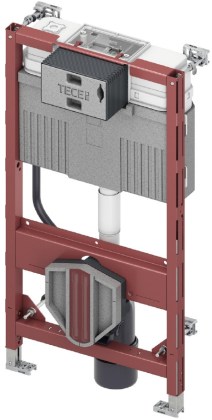

TECEprofil Innbyggingssteder, Byggehøyde 980 mm

Produktbeskrivelse

TECEprofil Innbyggingssteder med Uni 2.0 steder.

Innbyggingssteder med "easy fit" montering av betjeningsplate. Egnet for montering inne i eller utenpå vegg eller i forbindelse med TECEprofil Installasjonssystem.

Innbyggingssteder leveres med et trekkerør for vanntilkopling til eventuelt dusjtoalett.

For front- og toppbetjening.

Oppfyller nivå 5 i BREEAM-NOR 2016.

Mål (mm)

Tekniske data

- Sikkerhetstank laget av slagfast plast, testet i henhold til EN 14055
 - Sisternetank og innmat ferdig montert fra fabrikk og forseglet
 - 10 liters tank, leveres ferdig innstilt på 6 liters spylevolum, kan enkelt justeres til 4,5/7,5/9 liter spylemengde, 3 liter fast innstilling på redusert spyling, Restvolum kan brukes til umiddelbar rengjøringspyling.
 - Isolert mot kondens
 - Hele programmet med betjeningsplater passer til innbyggings sisterner.
 - Kan brukes som sisterner med enkel- eller dobbeltpyling, bestemmes ved valg av betjeningsplate.
 - "easy fit" montasje av betjeningsplate
 - Installasjonstunnel for serviceåpning, kan forkortes uten verktøy
 - Støysvak hydraulisk påfyllingsventil, armaturgruppe 1 i henhold til DIN 4109. Rengjøres ved behov
 - Bolteavstand for montering av skål er 180mm og 230mm
 - Justerbare ben 0 - 200 mm.
-

Leveranseomfang

- Vannanslutningssett
- 2 stk. M12 bolter med muttere
- DN 90 klosettbeid, med 90/110 overgang i PP, overgang også egnet for vannrett tilkobling
- Anslutningsdeler DN 90, inklusive terser
- Tilkoblingsboks med beskyttelse og trekkerør for tilkobling av dusjtoalett (sjekk posisjon), med koblingsboks og deksel for transformator.
- 2 sett justerbare veggfester