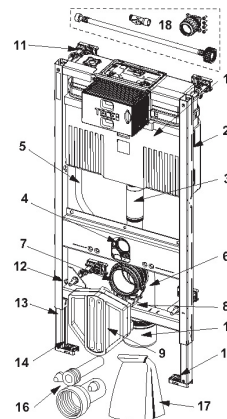

Tilgjengelige reservedeler

Pos	Art.nr	Beskrivelse
1	6123049	TECEprofil Uni 2.0 sisternetank - 980mm
2	9820040	Montasjesett for spyletank
3	9820099	Spylør. lengde 185 mm
4	9820015	Pakning for spylør - nedre
5	6123112	TECEprofil Festeklips og trekkerør til dusj-WC
6	9820134	TECEprofil Avløpsbend DN90
7	9820139	Pakning for avløpsbend
8	9820348	TECEprofil avløpsklammer komplett 2017->
9	6123115	TECEprofil Tilkoblingsboks til dusj-WC
10	6122339	TECEprofil Eksentrisk overgang DN90/110
11	6122322	TECEprofil Veggfester - justerbare
12	9820447	TECEprofil fotbrems med stålfjær
13	9820335	TECE C-profil for Modulfoot
14	6123113	TECEprofil Fot for innbyggingsssystemer venstre
15	6123114	TECEprofil Fot for innbyggingsssystemer høyre
16	9820057	TECEprofil WC anslutningssett DN90 20cm
17	9820043	Deler for WC-modul M12-bolter terser bøyle
18	9820310	TECEprofil Vanntilkoblingsett nordic

Bestilles separat

- Betjeningsplate
- Støydempplate
- Ved montering av toalettskål med redusert anleggsflate (f. eks. VB Subway 2), bestill TECEprofil støttestag, NRF 6122421.

Godkjenning

Teknisk Godkjenning fra SINTEF Certification - TG 20130